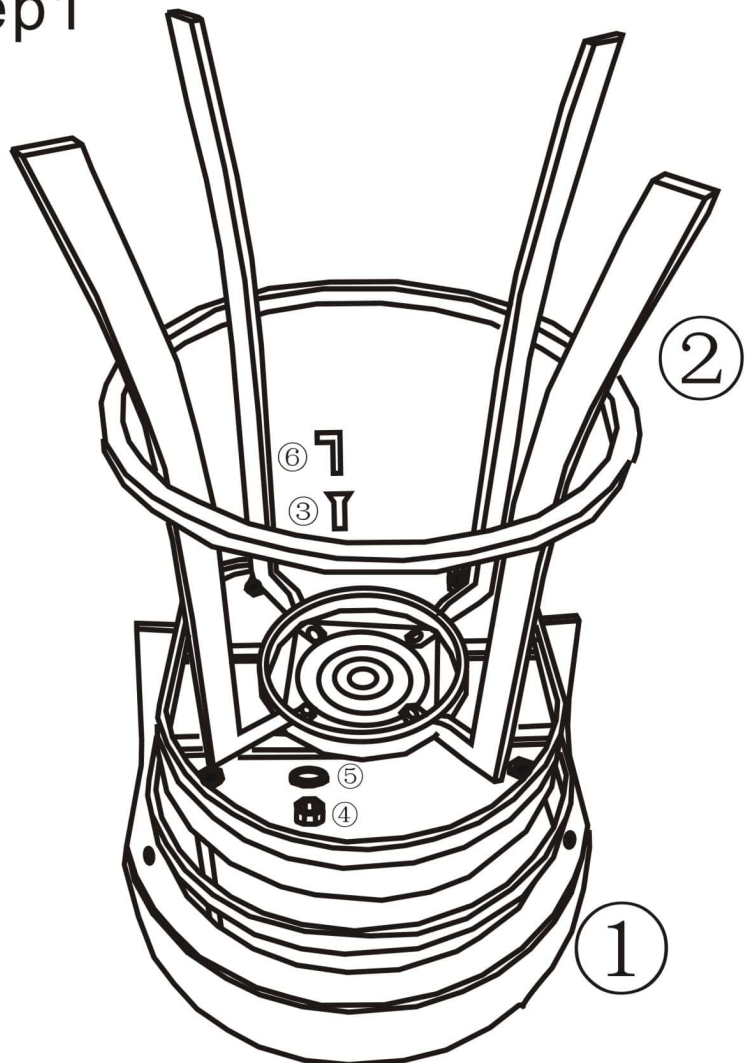

ITEM: 8233-BS/CS	Instaling		Accessories			Tool		
	①	②	③	④	⑤	⑥		
			SCREW 	NUT 	GASKET 	ALLENKET 		
	SEAT	FRAME	Size	M6*35	M6	Φ16*2*Φ8	Size	Φ4
Pcs	1	1		4	4	4		1

Step1

Step2