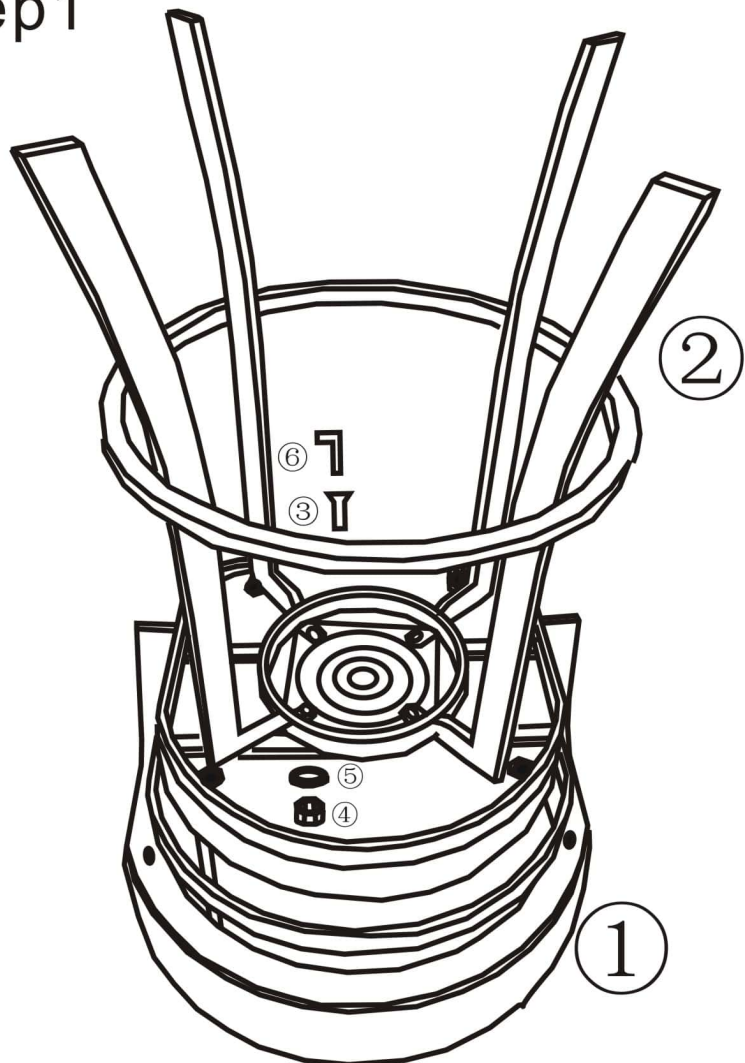

ITEM: 8233-BS/CS	Instaling		Accessories			Tool	
	①	②	③	④	⑤	⑥	
			SCREW 	NUT 	GASKET 	ALLENKET 	
	SEAT	FRAME	Size M6*35	M6	$\Phi 16*2*\Phi 8$	Size	$\Phi 4$
Pcs	1	1	4	4	4		1

Step1

Step2