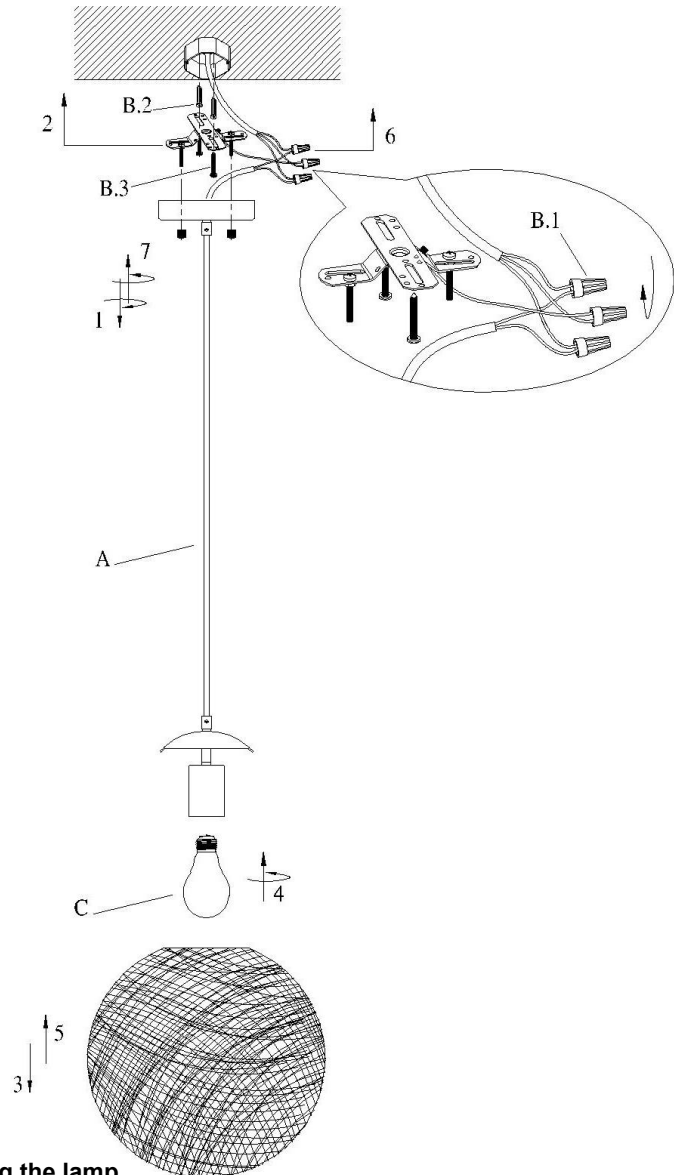

50082, OPULENCE CEILING LAMP

PARTS LIST/Liste des pièces	
A	 x1
B	B.1  P3 x3 B.2  D7xL30mm x2 B.3  D4xL30mm x2
C	 x1 Bulb not included
Bulb Recommendation: ZUO ITEM#P50023(LED Bulb 6W) is recommended, purchase separately.	

Assembly Instructions:

1. Before assembling, turn the power switch off or unplug the lamp.
2. Use one (1) E26, Type A, Max. 60W light bulb.
3. To avoid scratches and damages, use proper tools to assemble the lamp.
4. For safety, keep children away from the electric parts of the lamp.

If the external wire or cable is damaged, only the manufacturer, service agent or qualified electrician can do the repairing to avoid danger.

Instructions d'Assemblage:

1. Avant l'assemblage, couper la source d'alimentation du courant électrique.
2. Utiliser une ampoule (1) E26, Type A, Max. 60W.
3. Pour éviter de faire des égratignures et dommages, ne pas se servir d'outils durs ou pointus pour l'assemblage de cette lampe.
4. Pour leur protection, tenir les enfants loin des conduits électriques.