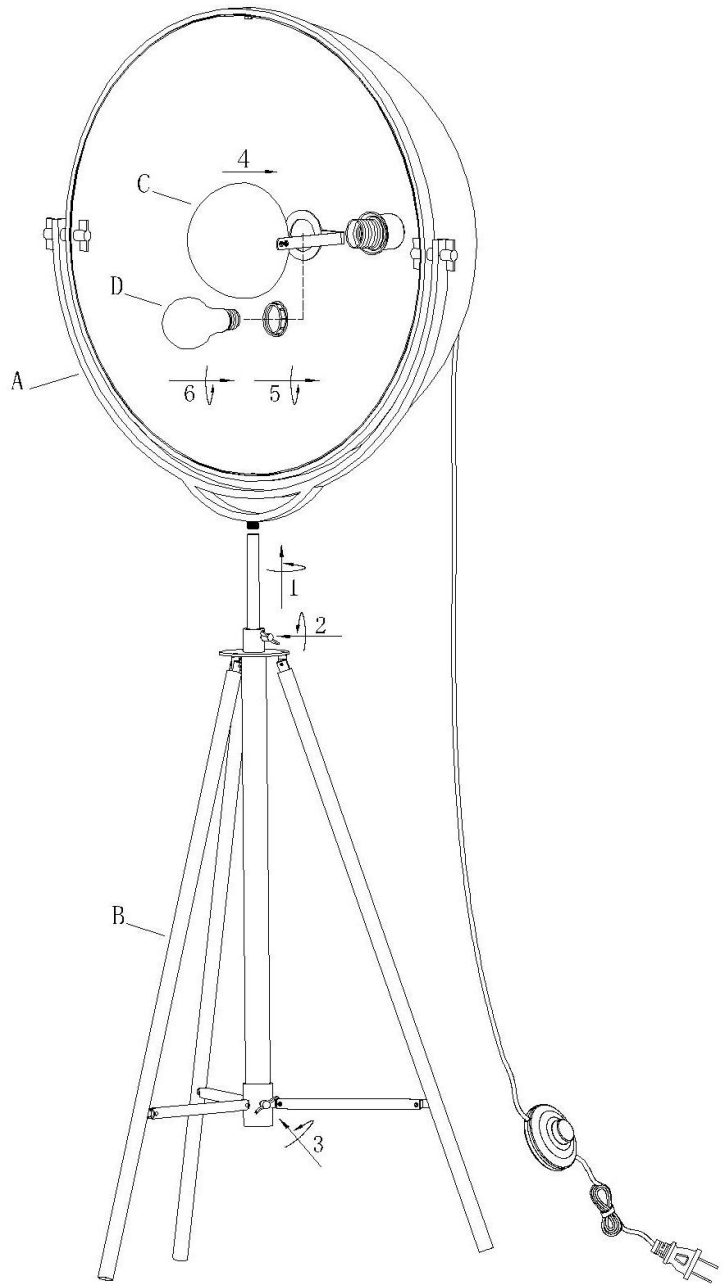

56054, Vauxhall Floor Lamp

PARTS LIST/Liste des pièces	
A	 x1
B	 x1
C	 x1
D	Bulb not included  x1
Bulb Recommendation: ZUO ITEM#P50024(LED Bulb 8W) is recommended, purchase separately.	

Assembly Instructions:

1. Before assembling, turn off the main power source.
2. Use one (1) E26, Type A, Max. 100W light bulb.
3. To avoid scratches and damages, do not use hard or sharp tools to assemble the lamp.
4. For their safety, keep children away from the electric parts of this lamp.

If the external wire or cable becomes damaged, only the manufacturer, service agent or qualified individual should make the repairs in order to avoid hazard.

Instructions d'Assemblage:

1. Avant l'assemblage, couper la source d'alimentation du courant électrique.
2. Utiliser une ampoule (1) E26, Type A, Max. 100W.
3. Pour éviter de faire des égratignures et dommages, ne pas se servir d'outils durs ou pointus pour l'assemblage de cette lampe.
4. Pour leur protection, tenir les enfants loin des conduits électriques.