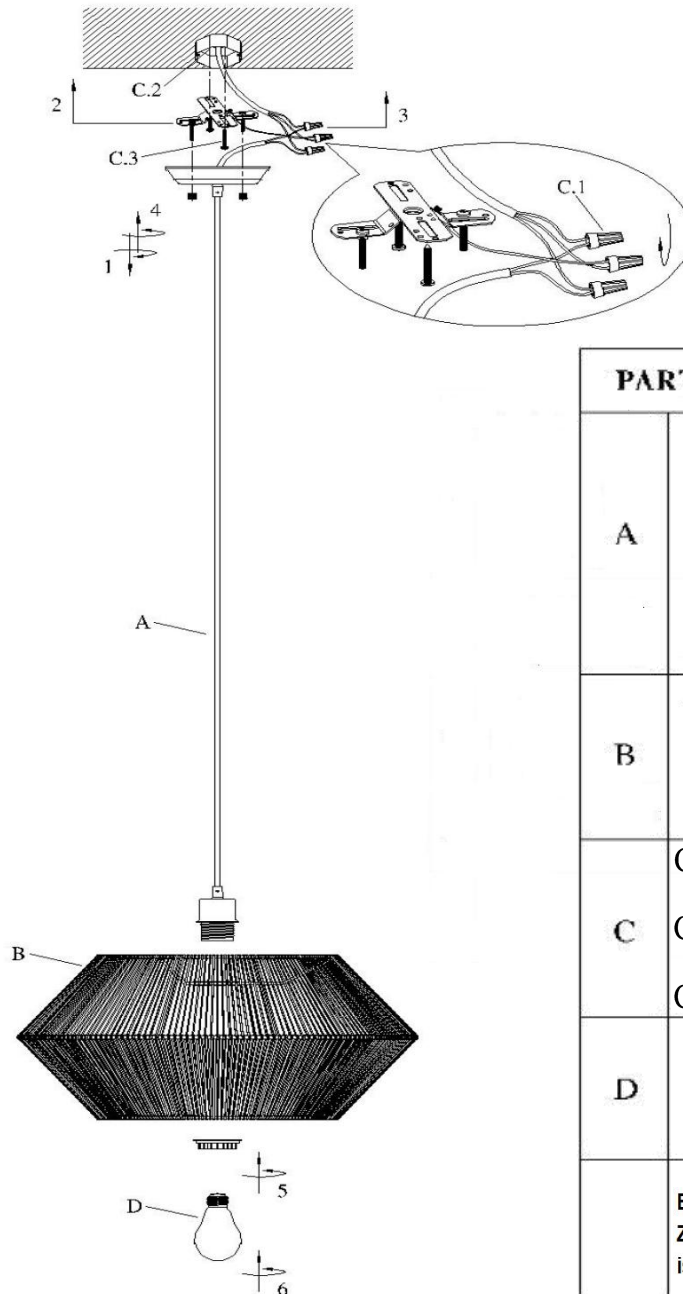

# 56092, KENDRICK CEILING LAMP

PARTS LIST/Liste des pièces			
A			x1
B			x1
C.1	 P3		x3
C.2	 Ø7x30mm		x2
C.3	 Ø4x30mm		x2
D			x1
Bulb not included			
Bulb Recommendation: ZUO ITEM#P50026(LED Bulb 4W) is recommended, purchase separately.			

**Assembly Instructions:**

1. Before assembling, turn the power switch off or unplug the lamp.
2. Use one (1) E26, Type A, Max. 40W light bulb.
3. To avoid scratches and damages, use proper tools to assemble the lamp.
4. For safety, keep children away from the electric parts of the lamp.

If the external wire or cable is damaged, only the manufacturer, service agent or qualified electrician can do the repairing to avoid danger.

**Instructions d'Assemblage:**

1. Avant l'assemblage, couper la source d'alimentation du courant électrique.
2. Utiliser un ampoule (1) E26, Type A, Max. 40W.
3. Pour éviter de faire des égratignures et dommages, ne pas se servir d'outils durs ou pointus pour l'assemblage de cette lampe.
4. Pour leur protection, tenir les enfants loin des conduits électriques.