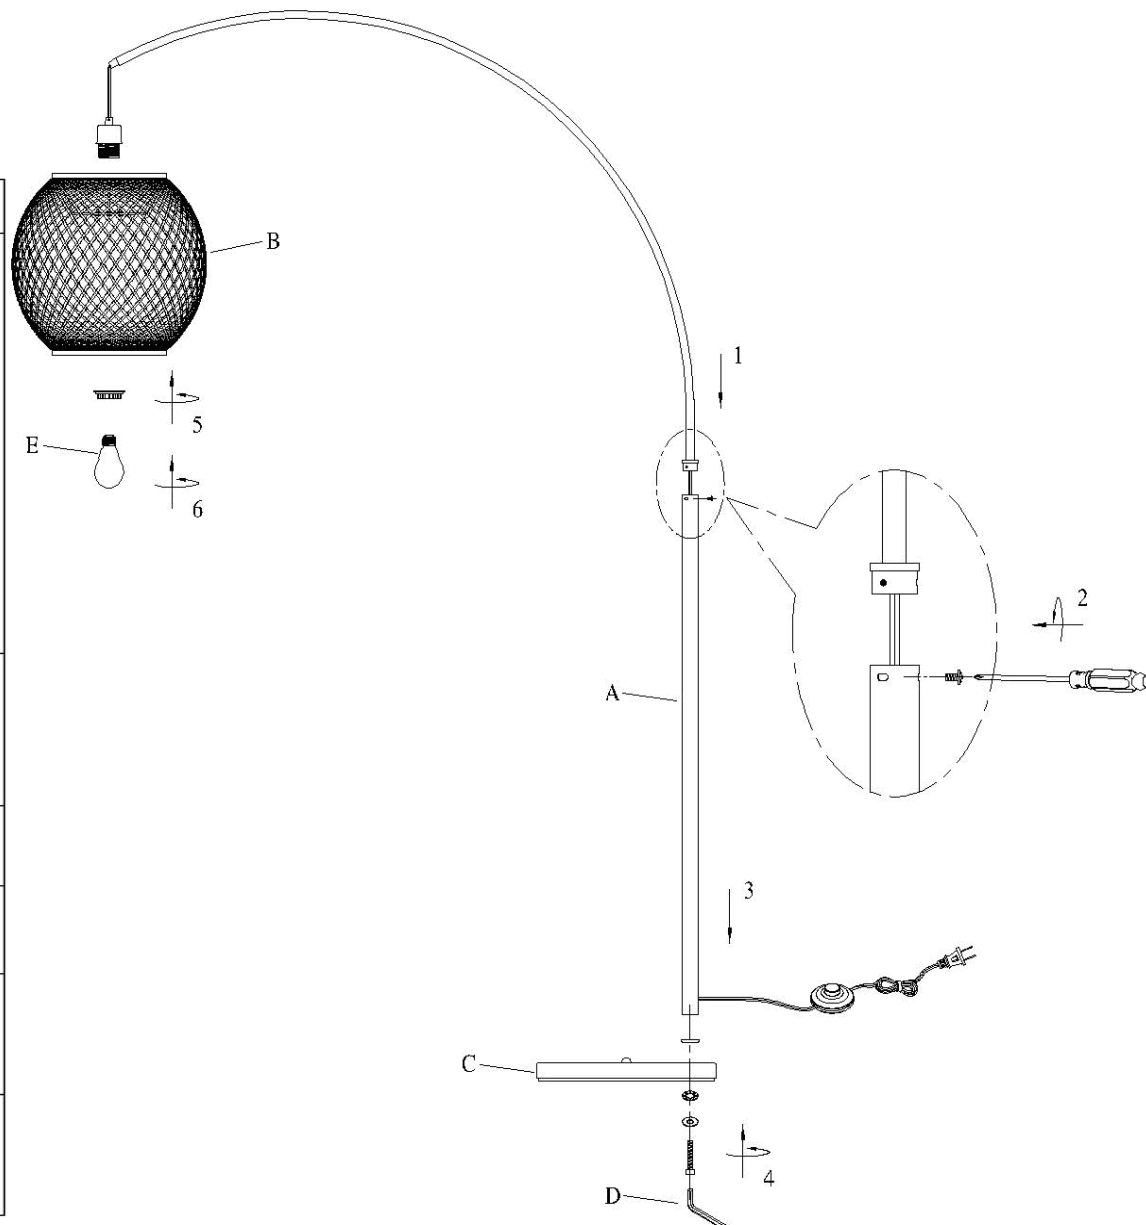

56098, HALZEY FLOOR LAMP

PARTS LIST/Liste des pièces	
A	
B	 x1
C	
D	 x1
E	 x1 Bulb not included
Bulb Recommendation: ZUO ITEM#P50026(LED Bulb 4W) is recommended, purchase separately.	

Assembly Instructions:

1. Before assembling, turn the power switch off or unplug the lamp.
2. Use one (1) E26, Type A, Max. 40W light bulb.
3. To avoid scratches and damages, use proper tools to assemble the lamp.
4. For safety, keep children away from the electric parts of the lamp.

If the external wire or cable is damaged, only the manufacturer, service agent or qualified electrician can do the repairing to avoid danger.

Instructions d'Assemblage:

1. Avant l'assemblage, couper la source d'alimentation du courant électrique.
2. Utiliser une ampoule (1) E26, Type A, Max. 40W.
3. Pour éviter de faire des égratignures et dommages, ne pas se servir d'outils durs ou pointus pour l'assemblage de cette lampe.
4. Pour leur protection, tenir les enfants loin des conduits électriques.