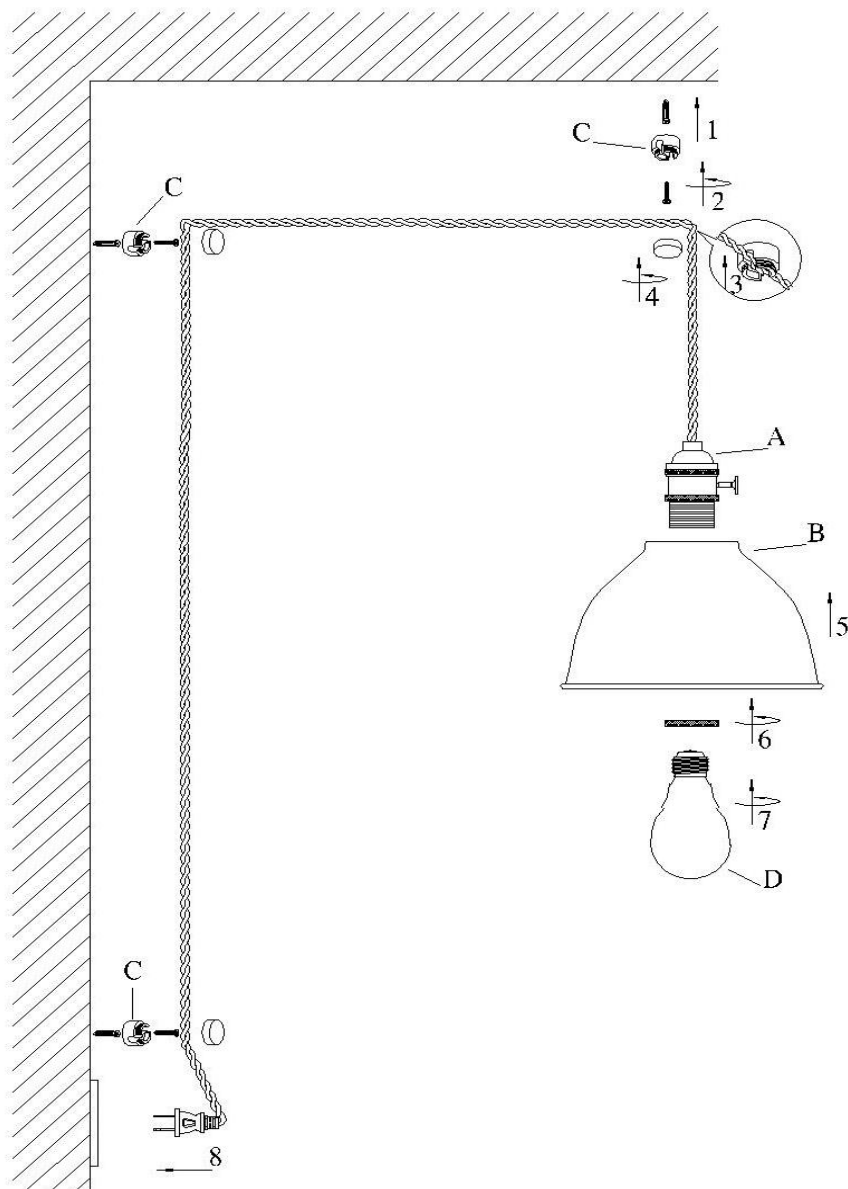

56119, OSCAR CEILING LAMP

PARTS LIST/Liste des pièces	
A	 x1
B	 x1
C	 x3 sets Clamping Set for the Cord
D	 x1 Bulb not included
Bulb Recommendation: ZUO ITEM#P50026(LED Bulb 4W) is recommended, purchase separately.	

Assembly Instructions:

1. Before assembling, turn the power switch off or unplug the lamp.
2. Use one (1) E26, Type A, Max. 40W light bulb.
3. To avoid scratches and damages, use proper tools to assemble the lamp.
4. For safety, keep children away from the electric parts of the lamp.

If the external wire or cable is damaged, only the manufacturer, service agent or qualified electrician can do the repairing to avoid danger.

Instructions d'Assemblage:

1. Avant l'assemblage, couper la source d'alimentation du courant électrique.
2. Utiliser une ampoule (1) E26, Type A, Max. 40W.
3. Pour éviter de faire des égratignures et dommages, ne pas se servir d'outils durs ou pointus pour l'assemblage de cette lampe.
4. Pour leur protection, tenir les enfants loin des conduits électriques.