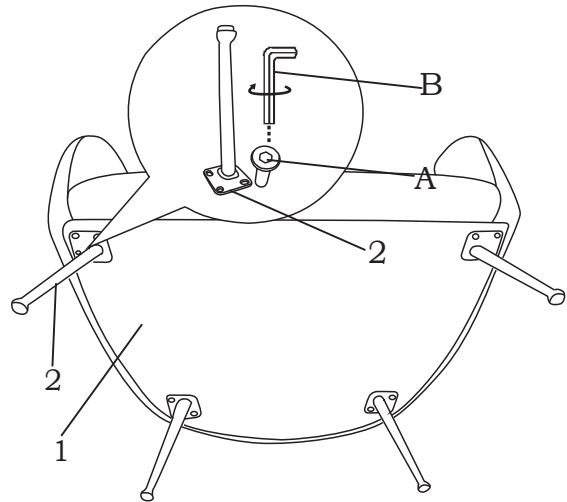

ZUO®

ITEM NAME / NOM D'ITEM: DECO CHAIR

ITEM #/NO. ITEM: 101851/101852

PARTS LIST/LISTE DES PIÈCES

(1)	(2)	(3)
 x1	 x4	A.  M8x30mm x12 B.  6mm x1

ASSEMBLY INSTRUCTIONS / INSTRUCTIONS D'ASSEMBLAGE

I

II