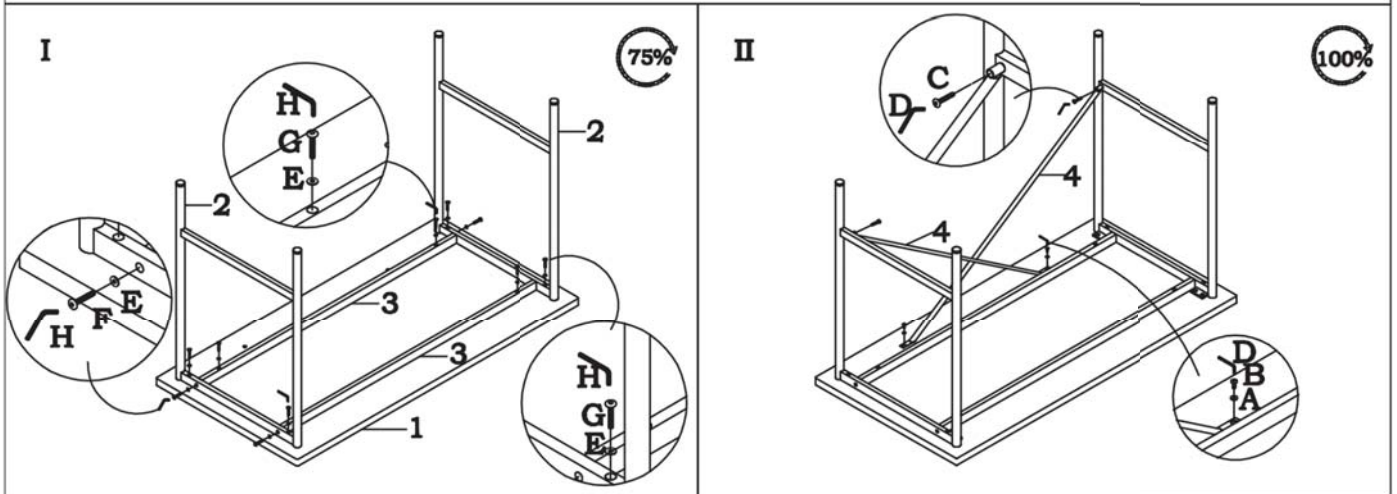

ITEM NAME/NOM D'ITEM: BURST DESK/TOURS DESK
ITEM #/NO. ITEM: 101877/101878

PARTS LIST/LISTE DES PIÈCES

(1)	(2)	(3)	(4)	(5)
				A. Ø6 x 2 B. M6x18mm x 2 C. M6x30mm x 2 D. 4mm x 1 E. Ø8 x 12 F. M8x35mm x 4 G. M8x45mm x 8 H. 5mm x 1
x1	x2	x2	x2	

ASSEMBLY INSTRUCTIONS/INSTRUCTIONS D'ASSEMBLAGE

For missing parts or damaged parts, please call

USA : 1-866-798-6663

Canada : 514-382-6661

AI-V2-200903