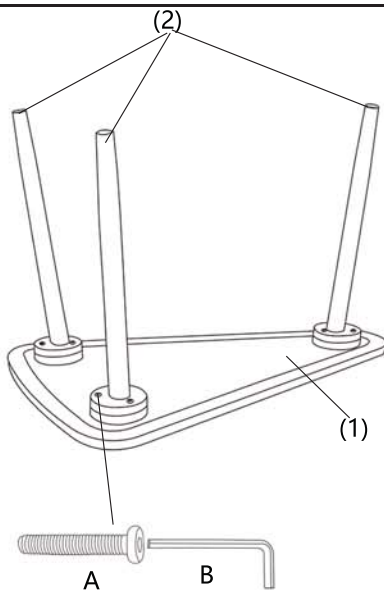

ITEM NAME/NOM D'ITEM: JONATHAN SIDE TABLE SET

ITEM # /NO.ITEM: 101932

PARTS LIST/LISTE DES PIÈCES

(1)	(2)	(5)
 × 1	 × 3	A.  M6×25mm × 18
 × 1	 × 3	

ASSEMBLY INSTRUCTIONS/INSTRUCTIONS D'ASSEMBLAGE

I

II

For missing parts or damaged parts, please call