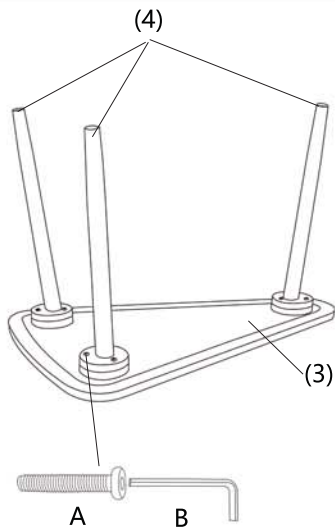

ITEM NAME/NOM D'ITEM: JONATHAN SIDE TABLE SET

ITEM # /NO.ITEM: 101932

PARTS LIST/LISTE DES PIÈCES

(1)	(2)	(5)
 × 1	 × 3	A.  M6×25mm × 18
 × 1	 × 3	

ASSEMBLY INSTRUCTIONS/INSTRUCTIONS D'ASSEMBLAGE

I

II

For missing parts or damaged parts, please call