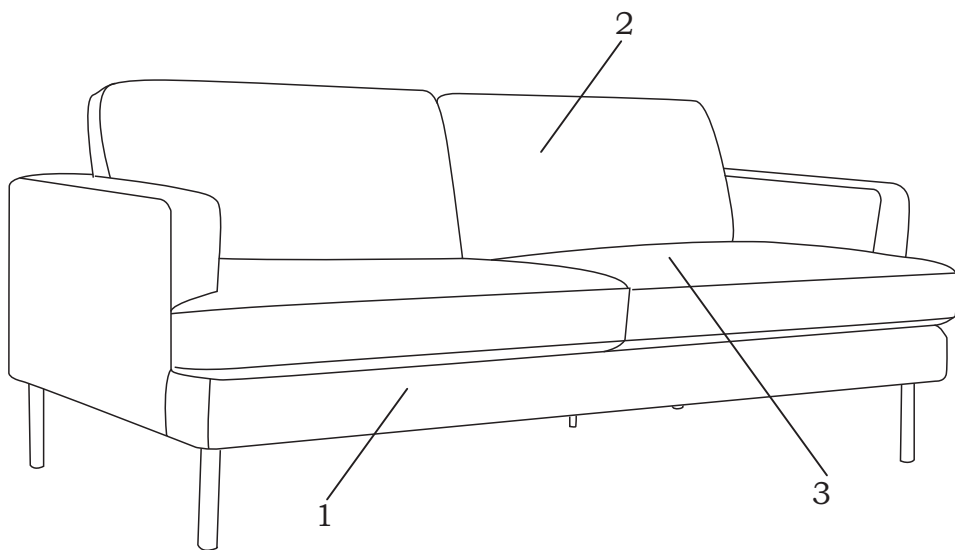

For missing parts or damaged parts, please call USA : 1-866-798-6663
Canada : 514-382-6661