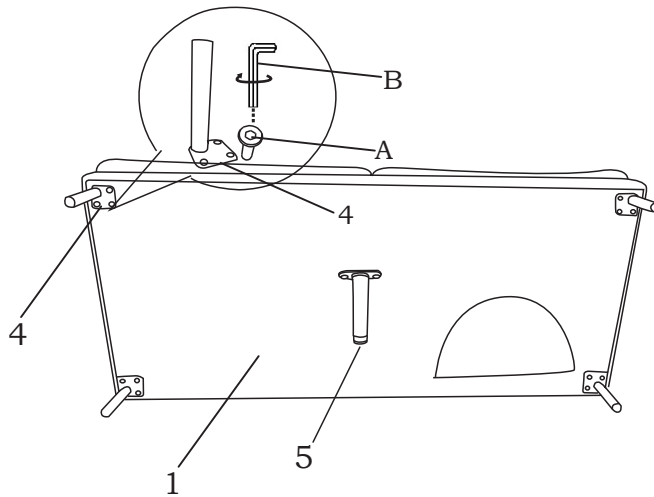

ITEM NAME / NOM D'ITEM: DECADE SOFA
ITEM #/NO. ITEM: 109030/109031

PART LIST/LISTE DES PIÈCES

(1)	(2)	(3)	(4)	(5)	(6)
					A. M8x30mm x14 B. 6mm x1
x1	x2	x2	x4	x1	

ASSEMBLY INSTRUCTIONS/INSTRUCTIONS D'ASSEMBLAGE

I

II