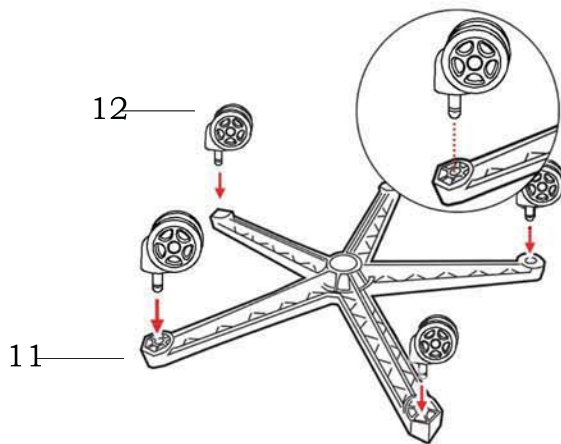

ITEM NAME/NOM D'ITEM: NOVA GAMING CHAIR

ITEM #/NO. ITEM: 109066/109067

PARTS LIST / LISTE DES PIÈCES

(1)	(2)	(3)	(4)	(5)	(13)		
 x1	 x1	 x1	 x1	 x2	(A)  M5x8mm x2		
(6)	(7)	(8)	(9)	(10)	(11)	(12)	(B)  M8x25mm x12
 x1	 x1	 x1	 x1	 x1	 x1	 x5	(c)  6mm x1

ASSEMBLY INSTRUCTIONS / INSTRUCTIONS D'ASSEMBLAGE

I

II

III

IV

V

VI

VII