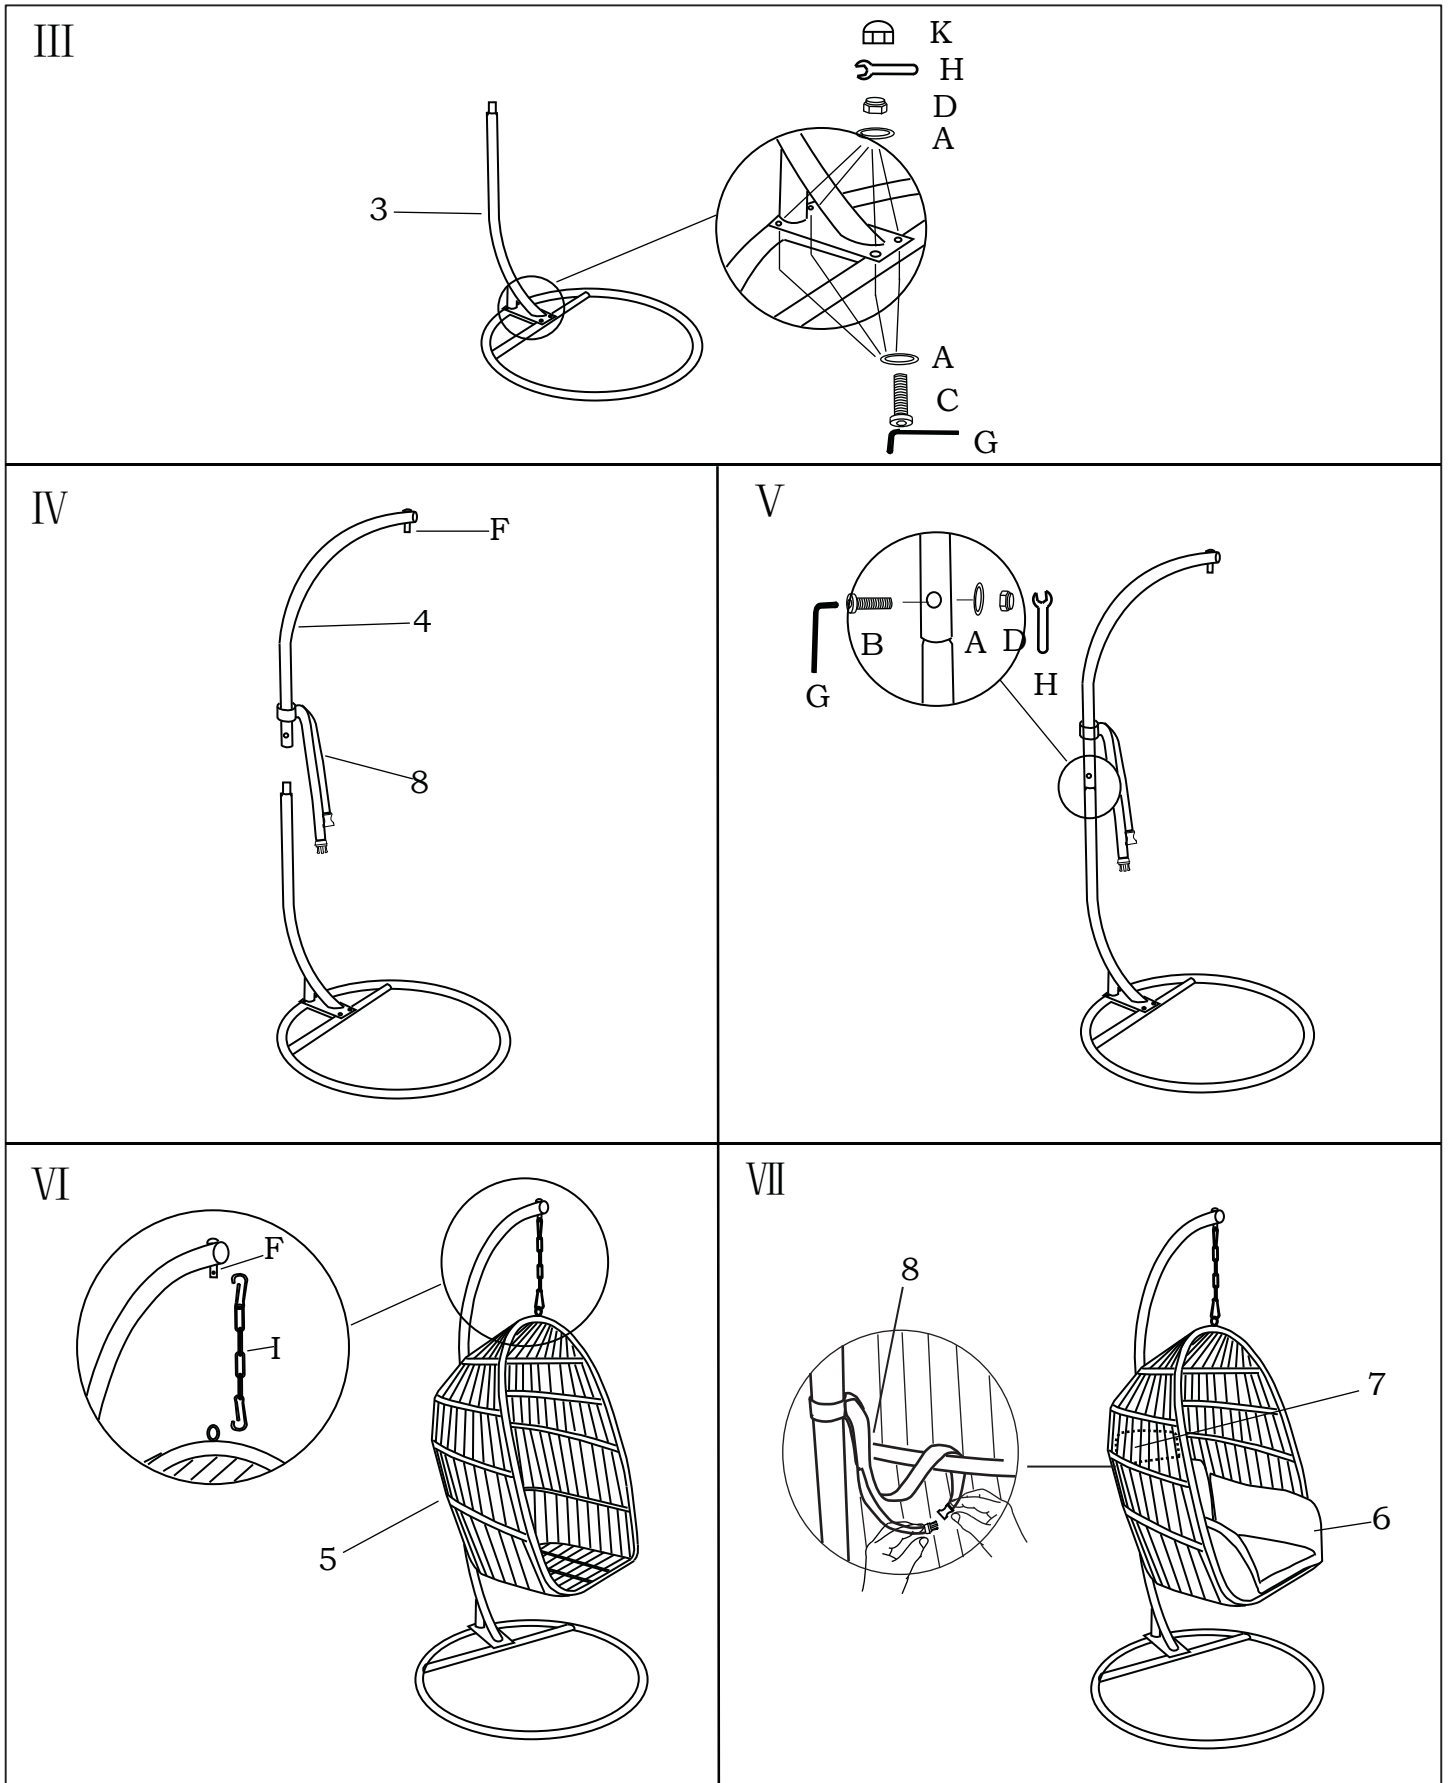

For missing parts or damaged parts, please call /
Pour pièce manquante ou endommagée, veuillez appeler:

USA : 1-866-798-6663
Canada : 514-382-6661