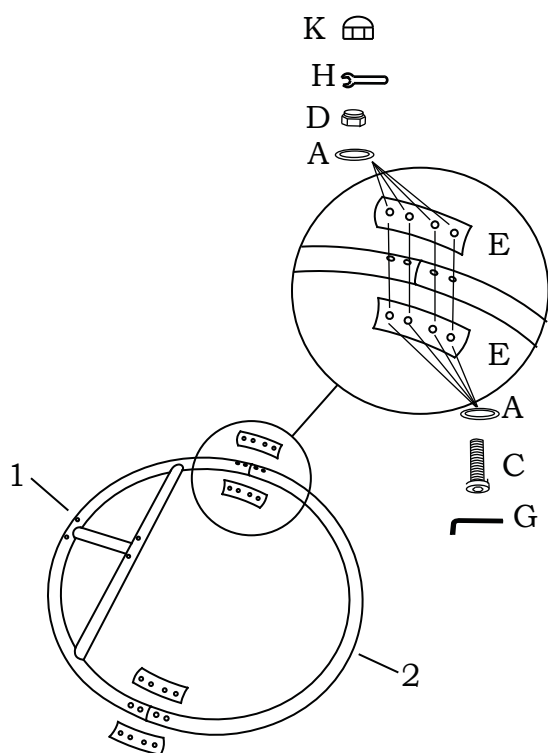

ITEM NAME/NOM D'ITEM: BILBAO HANGING CHAIR

ITEM #/NO. ITEM: 703954

PARTS LIST/LISTE DES PIÈCES

(1)	(2)	(9)		
x1	x1	A. Ø10x1.0mm	x25	
(3)	(4)	B. M10x55mm	x1	
x1	x1	C. M10x60mm	x12	
(5)	(6)	D. M10	x13	
x1	x1	E. CONNECT	x4	
(7)	(8)	F. Ø27x80mm	x1	
x1	x1	G. 6mm	x1	
(7)	(8)	H. 17x105mm	x1	
x1	Strap x1	I. 39x330mm	x1	
		J. M6x15mm	x8	
		K. M10	x12	

ASSEMBLY INSTRUCTIONS/INSTRUCTIONS D'ASSEMBLAGE

I