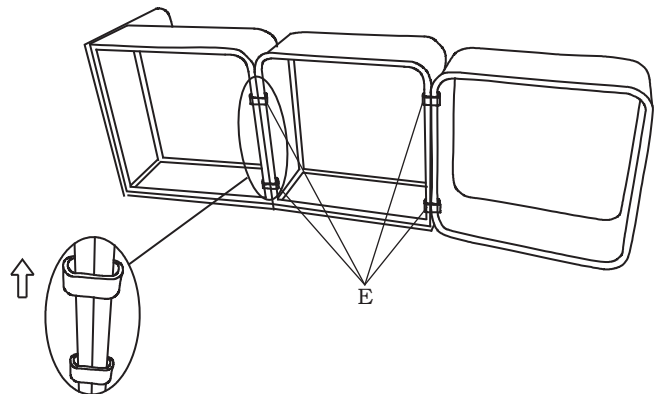

ITEM NAME/NOM D'ITEM: KAPALUA CORNER CHAIR

ITEM # /NO. ITEM: 703957

PARTS LIST/LISTE DES PIÈCES

(1)	(3)	(5)	(7)
 x1	 x1	 x1	A. M6x20mm x4
(2)	(4)	(6)	B. M6x35mm x4
 x1	 x1	 x1	C. Ø10x1.0mm x8
			D. 4mm x1
			E. connector x2

ASSEMBLY INSTRUCTIONS/INSTRUCTIONS D'ASSEMBLAGE

I

II

Connection Illustration

For missing parts or damaged parts, please call

USA : 1-866-798-6663

Canada : 514-382-6661

AI-V1-210301