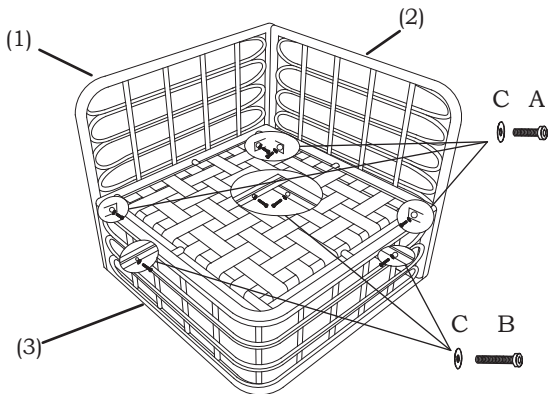

ITEM NAME/NOM D'ITEM: KAPALUA CORNER CHAIR

ITEM # /NO. ITEM: 703957

PARTS LIST/LISTE DES PIÈCES

(1)	(3)	(5)	(7)
 x1	 x1	 x1	A. M6x20mm x4
(2)	(4)	(6)	B. M6x35mm x4
 x1	 x1	 x1	C. Ø10x1.0mm x8
			D. 4mm x1
			E. connector x2

ASSEMBLY INSTRUCTIONS/INSTRUCTIONS D'ASSEMBLAGE

I

II